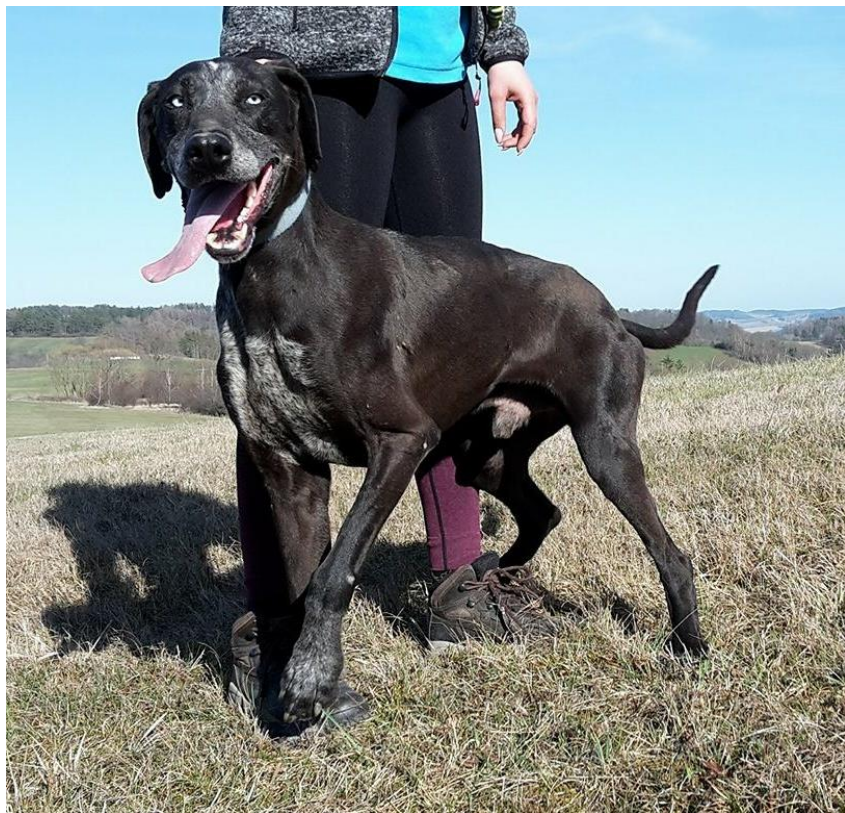

Czech Racing Kennel

Name of dog:
Date of birth:
Breed: eurohound
Sex:
Colour:
Breeder: Martin Bílý & Martin Vrtěl, Czech Republic
Brothers & sisters:
Chip number:

parents	grandparents	great grandparents	great great grandparents	
GUCCI-2013 <i>Martin Bílý</i> <i>owner: Martin Bílý</i>	THUNDER-2007 <i>Tom Andres</i>	YELLOW-1998 <i>Ingela Engholm</i>	PYSEN-1995 <i>E.Ellis</i> T.T.-1993 <i>T.Teräs</i>	
		CORONA-2004 <i>Tom Andres</i>	SEPPPO-1995 <i>M.Holtz</i> JANET-1998 <i>T.Waerner</i>	
	MADONA-2011 <i>Martin Bílý</i>	BODIE-2010 <i>Miloslav Mikolášek</i>	GAPA-2008 <i>M.Mikolášek</i> FATIMA-2006 <i>P.Pfeifer</i>	
		HEGE-2009 <i>Hege Ingebrigtsen</i>	FUN RUN'S TRIGGER-2004 <i>M.Lindqvist</i> FUN RACING EURO-2002 <i>H.Ingebrigtsen</i>	
	AZPI-2016 <i>Martin Vrtěl</i> <i>owner: Martin Vrtěl</i>	NITRO-2011 ? <i>owner: Helmut Peer</i>	POWERLINE UULA-2008 <i>Pasi Heinonen</i>	POWERLINE ONNI-2006 <i>P.Heinonen</i> POWERLINE MOLLI-2004 <i>P.Heinonen</i>
			CHANELLE-2008 <i>M&M Permentier</i>	NASSI-2004 <i>M&M Permentier</i> TINA-2003 <i>J.Kanerva</i>
AKIINA'S IINES-2012 <i>Kimmo Hytönen</i>		AKIINA'S SKEET-2008 <i>Kimmo Hytönen</i>	SWIFT-2005 <i>A.Laitinen</i> CIRRA-2004 <i>B.Naess & T.Waerner</i>	
		AKIINA'S WENLA-2009 <i>Kimmo Hytönen</i>	BERGJORDET'S ETZ ODIN-2005 <i>Furuheim&Ole</i> JULUSSAS ESR METTE MARIT-2007 <i>Olsen&Evensen</i>	

<http://racing-kennel.com/>

Gucci

Azpi