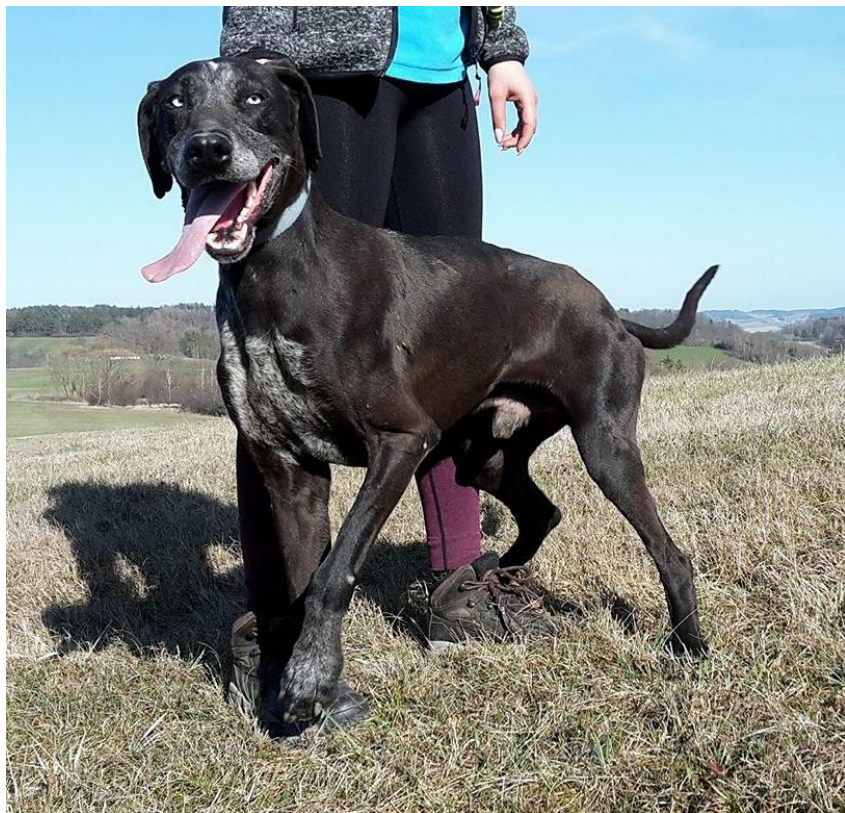

# Dog Friendly Kennel

**Name of dog:**  
**Date of birth:**  
**Breed:** eurohound  
**Sex:**  
**Colour:**  
**Breeder:** Martin Bílý & Martin Vrtěl, Czech Republic  
**Brothers & sisters:**  
**Chip number:**

<http://racing-kennel.com/>

Gucci

Azpi